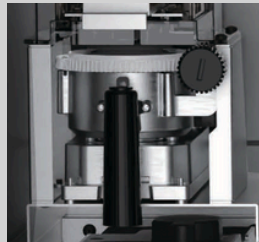

Penggilingan yang dapat disesuaikan

Tingkat gilingan alat penggiling dapat diatur untuk berbagai kehalusan bubuk kopi