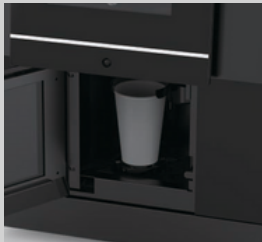

Smart Cup Delivery Door

Pintu akan terbuka kuncinya saat minuman sudah siap