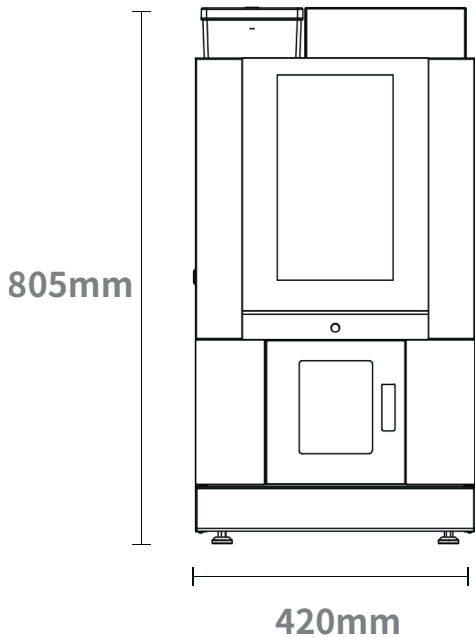

## Side view

Package size : 500 (W) \*740 (D) \*960 (H) mm