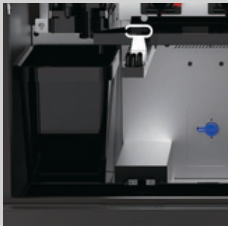

Auto Cleaning

Didesain dengan fungsi pembersihan otomatis, waktu pembersihan dapat diprogram, perawatan mudah