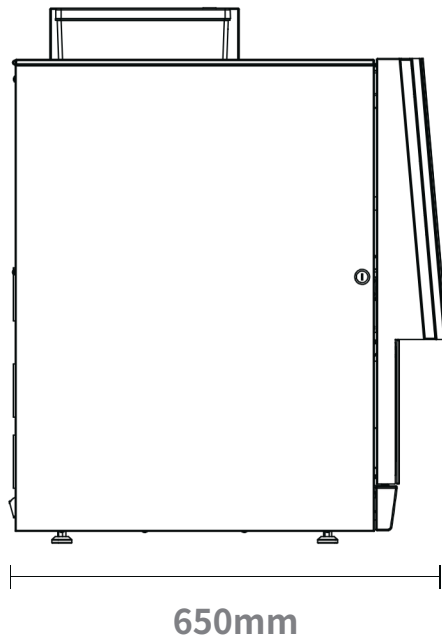

## Side view

Package size : 500 (W) \*740 (D) \*960 (H) mm