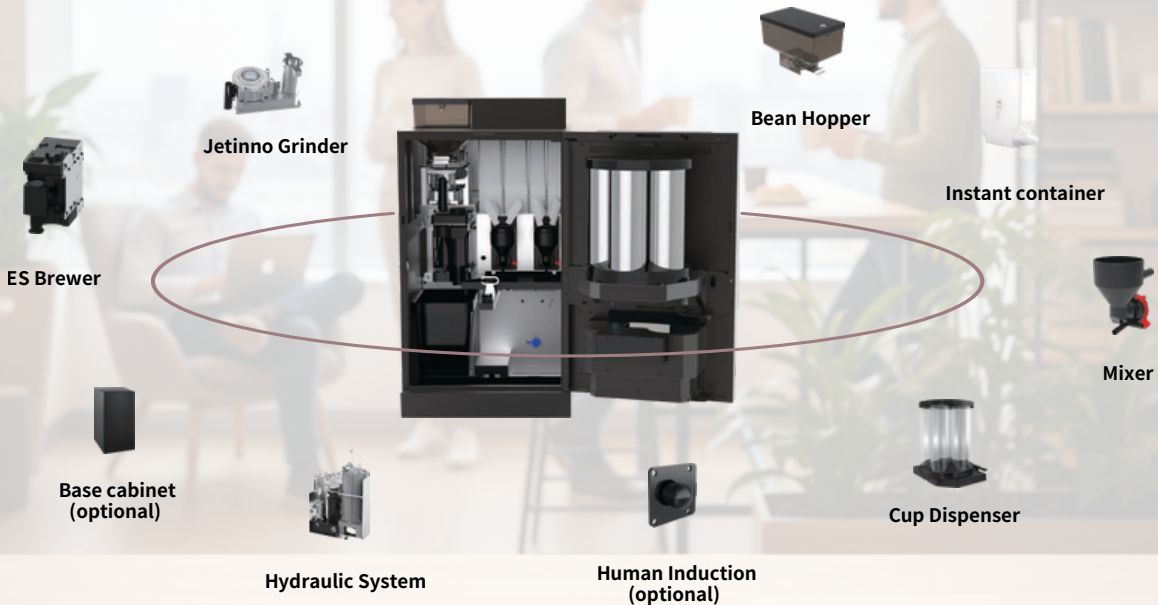

## Modular Design

Konsep desain modular telah diterapkan pada penelitian dan pengembangan mesin kopi sejak awal. Desain modular menghadirkan perawatan mesin yang lebih mudah, dan lebih praktis.